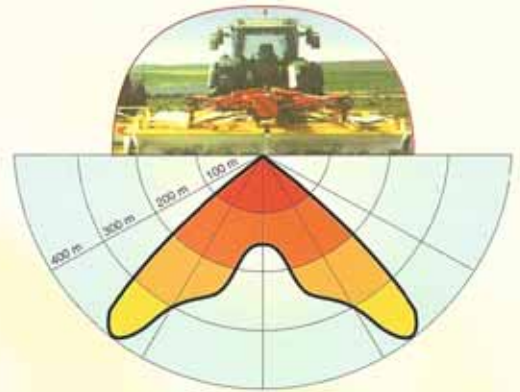

ROC-SYSTEM

ROC-SYSTEM

Per: industrie - aeroporti, strade di grande traffico, impianti tecnici, agricoltura, foreste e insediamenti abitativi

R.O.C. System

MOD. USR100

Il sistema di nuova concezione per la protezione dalla selvaggina "Roc System" offre una vasta protezione contro tutti quegli incidenti in cui sono coinvolti animali selvatici. Il "Roc System" è efficace nel caso di cervi di varia taglia, di uccelli, ecc. La vasta gamma di applicazioni ne consente l'impiego nei settori più disparati, quali industria, agricoltura, foreste, nonché abitazioni e proprietà private.

Dati tecnici:

- Voltaggio operativo: 12VDC
- Consumo di energia elettrica: circa 80mA
- Portata: 800 mm max. in condizioni climatiche e topografiche ottimali
- Raggio riflesso: 90°
- Involucro protettivo: protetto dagli schizzi d'acqua.