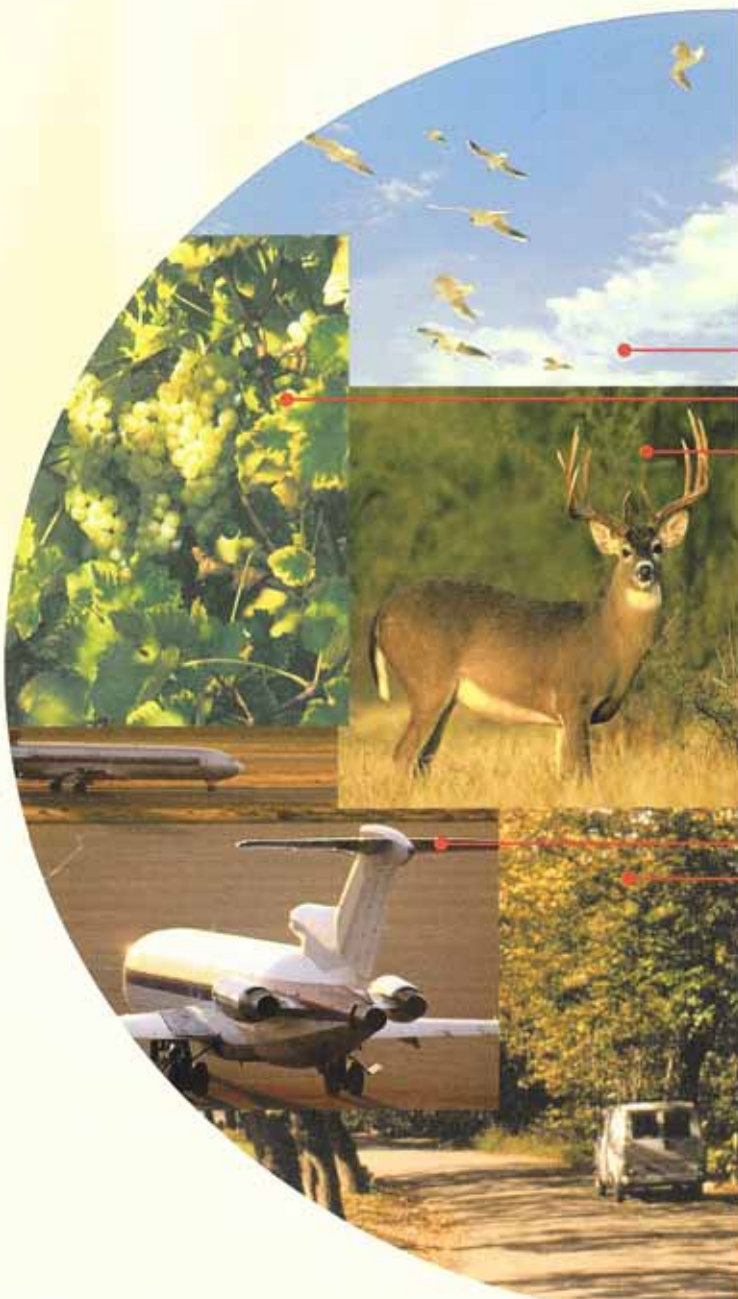

ROC-SYSTEM

ROC-SYSTEM

Per: industrie - aeroporti, strade di grande traffico, impianti tecnici, agricoltura, foreste e insediamenti abitativi

R.O.C. System

MOD. USR100

Il sistema di nuova concezione per la protezione dalla selvaggina "Roc System" offre una vasta protezione contro tutti quegli incidenti in cui sono coinvolti animali selvatici. Il "Roc System" è efficace nel caso di cervi di varia taglia, di uccelli, ecc. La vasta gamma di applicazioni ne consente l'impiego nei settori più disparati, quali industria, agricoltura, foreste, nonché abitazioni e proprietà private.

Agricoltura e foreste:

Contribuisce a proteggere

- selvaggina e attrezzature durante le attività di raccolta
- viticoltura
- orti e frutteti
- giovani piantagioni

Industria:

Contribuisce a proteggere

- gli aeroporti dagli uccelli
- gli autoveicoli da scontri con animali selvatici
- i circuiti per gare automobilistiche e per collaudi
- gli impianti tecnici

Dati tecnici:

- Voltaggio operativo: 12VDC
- Consumo di energia elettrica: circa 80mA
- Portata: 800 mm max. in condizioni climatiche e topografiche ottimali
- Raggio riflesso: 90°
- Involucro protettivo: protetto dagli schizzi d'acqua.